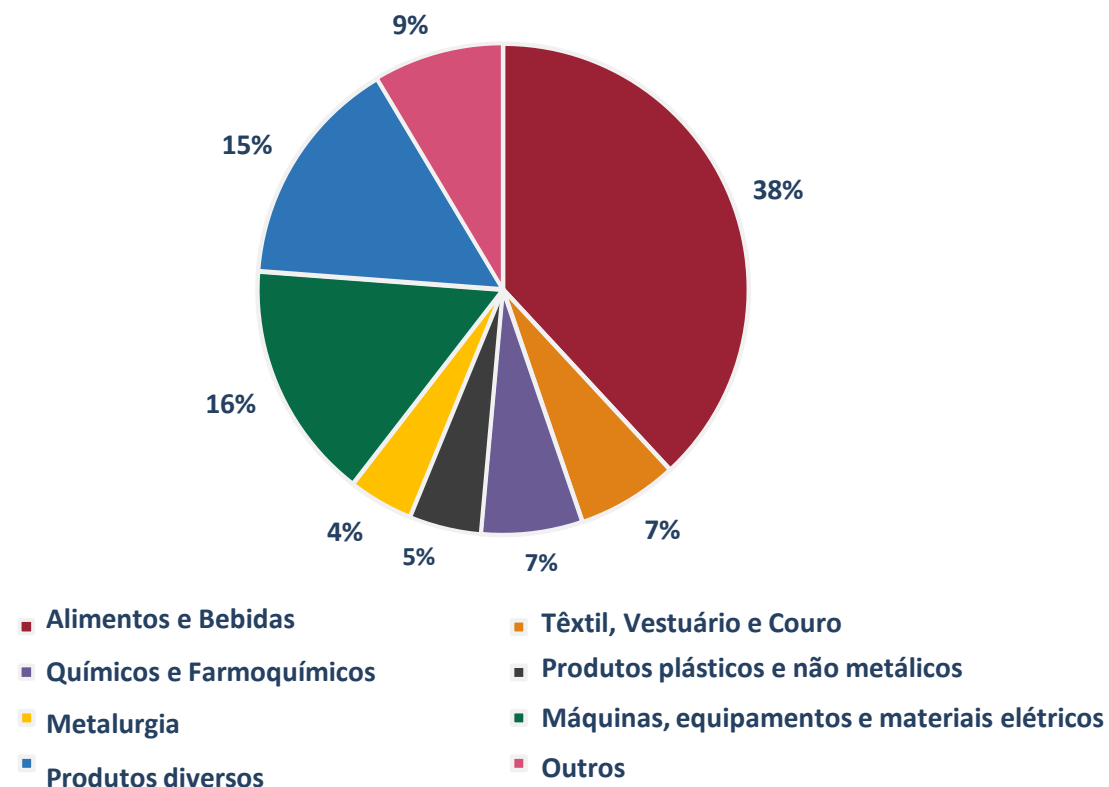

PEIEX
apexBrasil

**Programa de Qualificação para Exportação PEIEX
Núcleo Campinas - Biênio 2021/2022**

EMPRESAS

ADESÃO AO PROGRAMA E FINALIZAÇÕES

Meta: 200 empresas atendidas até janeiro/23

Resultados:

235 empresas atendidas ou em atendimento

210 empresas atendidas com Planos de Exportação finalizados

VISITAS REALIZADAS PELOS CONSULTORES TÉCNICOS

Tempo Médio de atendimento por empresa: 2 a 3 meses

Resultados:

3137 visitas realizadas por 08 consultores técnicos.

588 horas de atendimento realizadas por cada técnico.

4705 horas de atendimento realizadas no total.

SETORES DE ATUAÇÃO

CIDADES

Abrangência: 91 Cidades - Região Administrativa de Campinas
Resultado: 95 Cidades atendidas