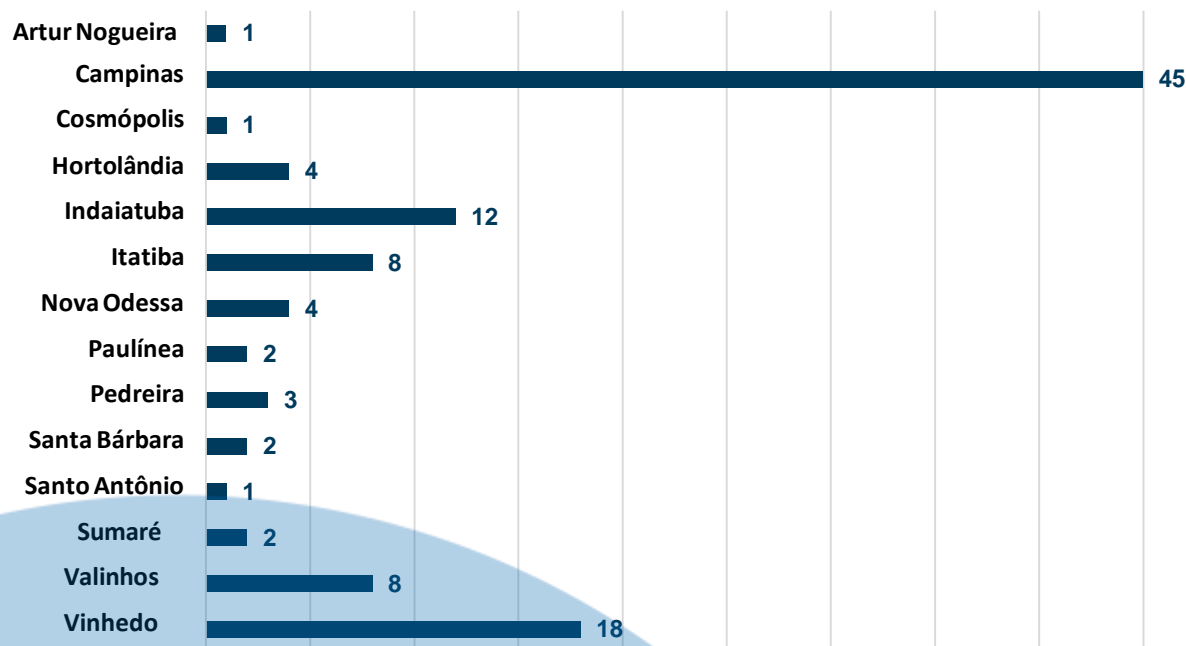

REGIÃO METROPOLITANA DE CAMPINAS