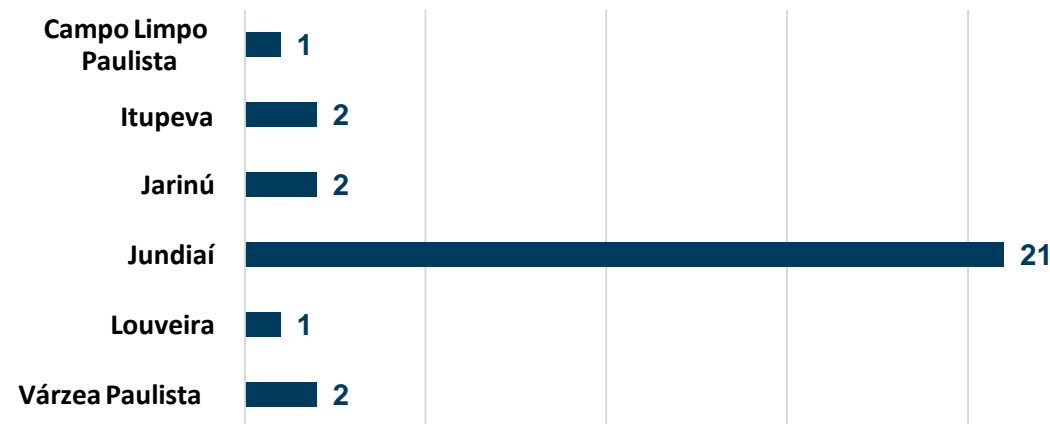

REGIÃO METROPOLITANA DE JUNDIAÍ