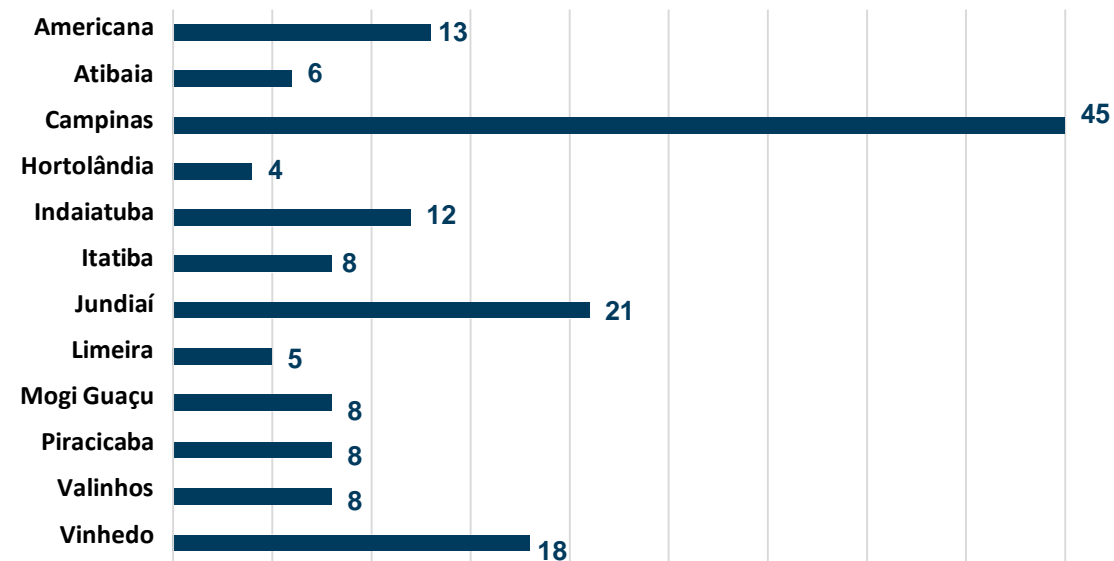

CIDADES

Abrangência: 91 Cidades - Região Administrativa de Campinas
Resultado: 95 Cidades atendidas

REGIÃO METROPOLITANA DE CAMPINAS

GERAL

REGIÃO METROPOLITANA DE JUNDIAÍ